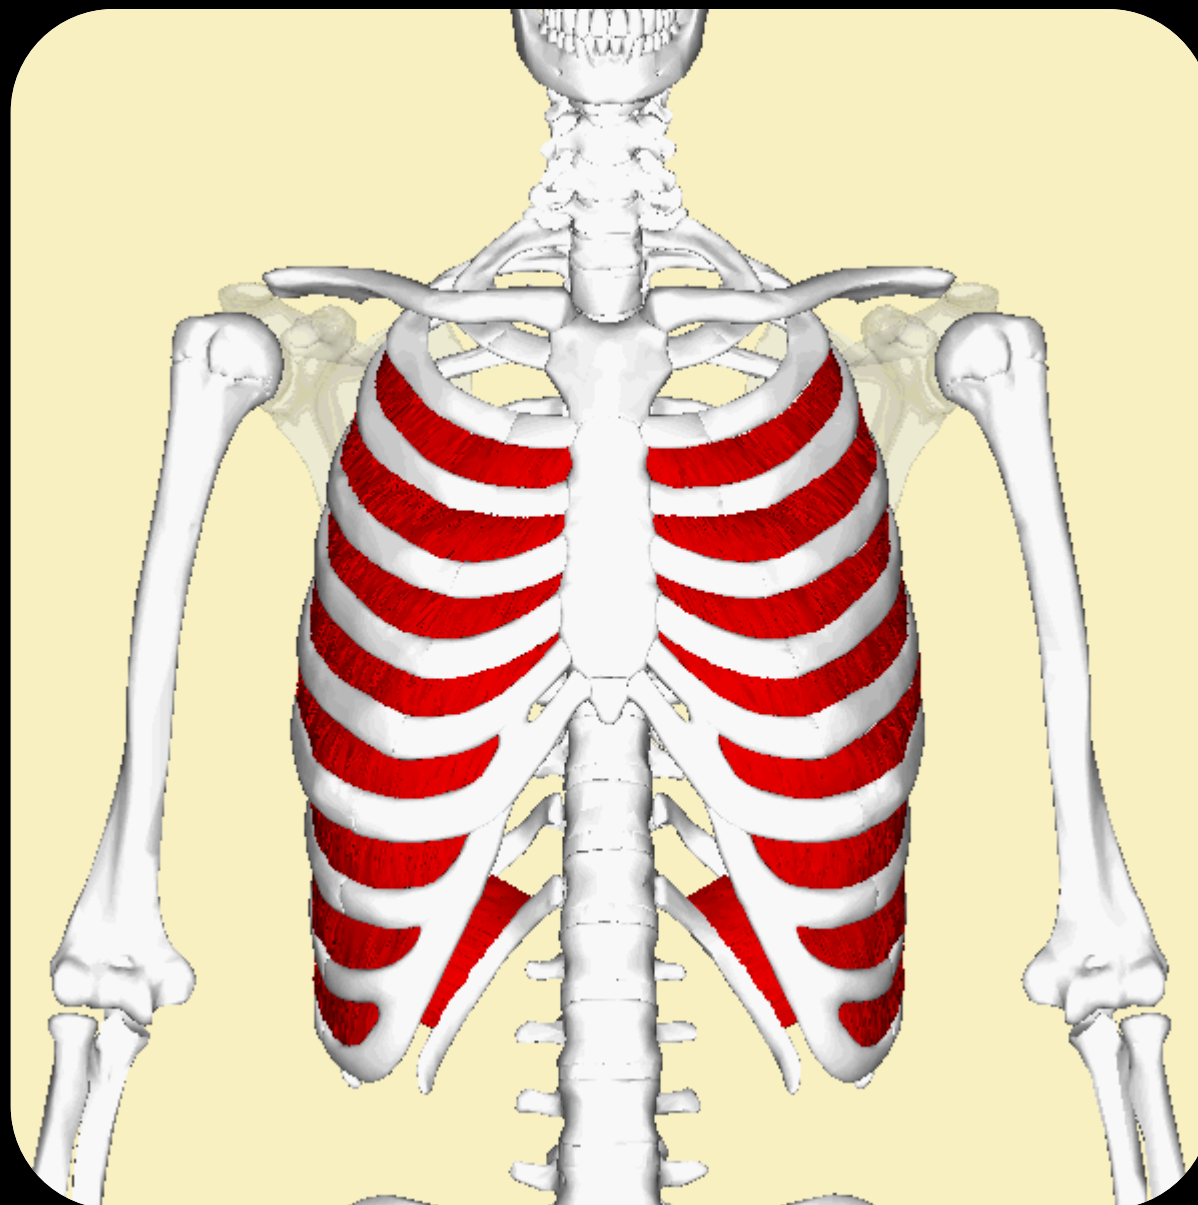

SVALY HRUDNÍKA

1.

• bránica

2.

• veľký prsný sval

3.

• vonkajšie medzirebrové svaly

4.

• vnútorné medzirebrové svaly

BRÁNICA

Dýchací sval tvoriaci rozhranie medzi
medzi brušnou a hrudnou dutinou

VELKÝ PRSNÝ SVAL

výdech

**VNÚTORNÉ A
VONKAJŠIE
MEDZIREBROVÉ
SVALY**

SVALY BRUCHA

1.

• Priamy sval brucha

2.

• Vonkajší šikmý sval brucha

3.

• Vnútorný šikmý sval brucha

4.

• Priečny sval brucha

5.

• Predný pílovitý sval

VÝZNAM

- Tvoria brušný lis
- Ochrana vnútornosti
- Umožňujú vyprázdňovanie čriev, močového mechúra, maternice
- Pomáhajú pri výdychu

PRIAMY SVAL BRUCHA

PRIEČNY SVAL BRUCHA

VONKAJŠÍ ŠIKMÝ SVAL BRUCHA