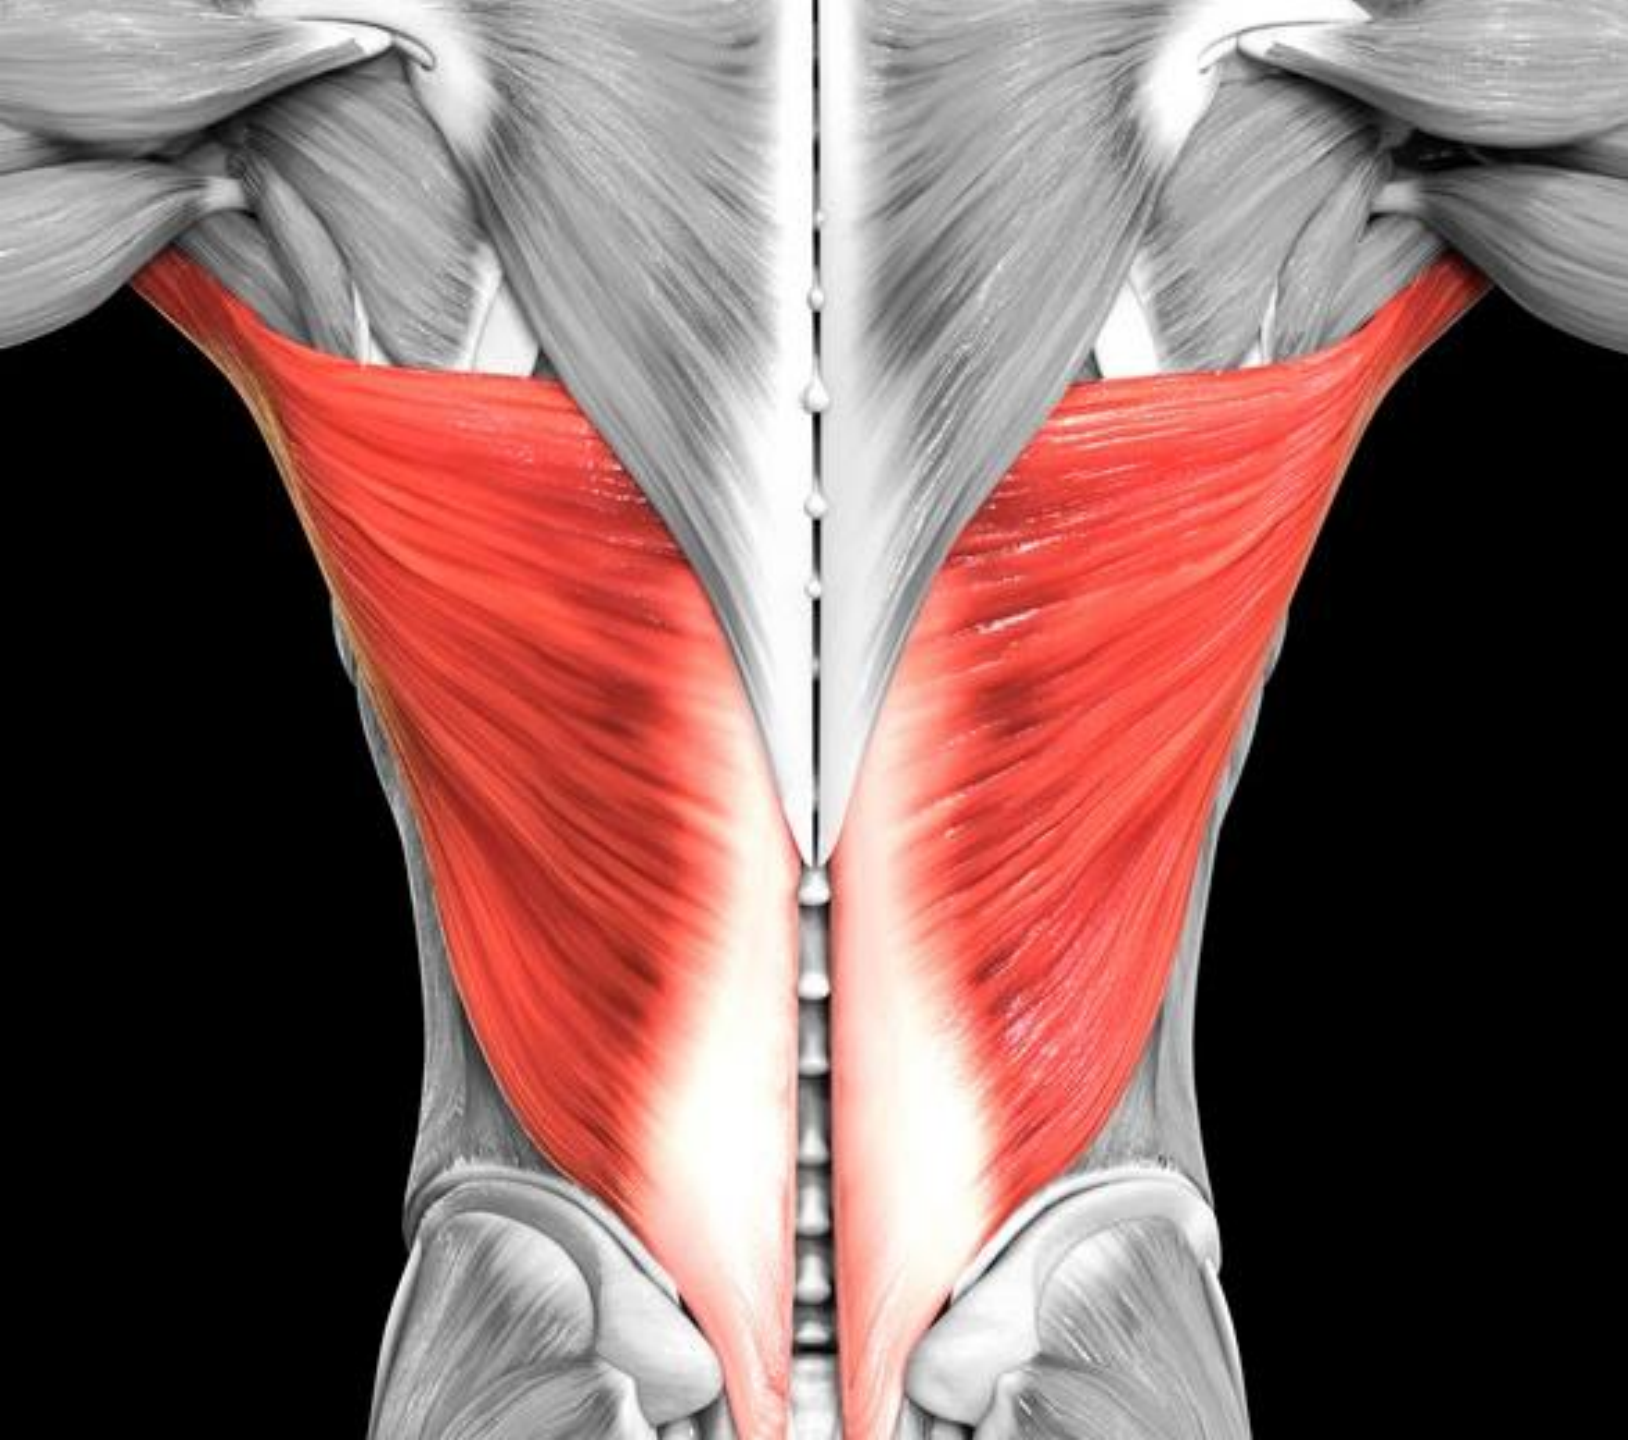

SVALY TRUPU

Svaly
chrbta

Svaly
hrudníka

Svaly
brucha

Svaly
panvového
dna

SVALY CHRBTÁ

LIHOBEŽNÍKOVÝ SVAL

NAJŠIRŠÍ SVAL CHRBTA

SVALY HRUDNÍKA

1.

• bránica

2.

• veľký prsný sval

3.

• vonkajšie medzirebrové svaly

4.

• vnútorné medzirebrové svaly

BRÁNICA

Dýchací sval tvoriaci rozhranie medzi
medzi brušnou a hrudnou dutinou

VELKÝ PRSNÝ SVAL

výdech

**VNÚTORNÉ A
VONKAJŠIE
MEDZIREBROVÉ
SVALY**

SVALY BRUCHA

1.