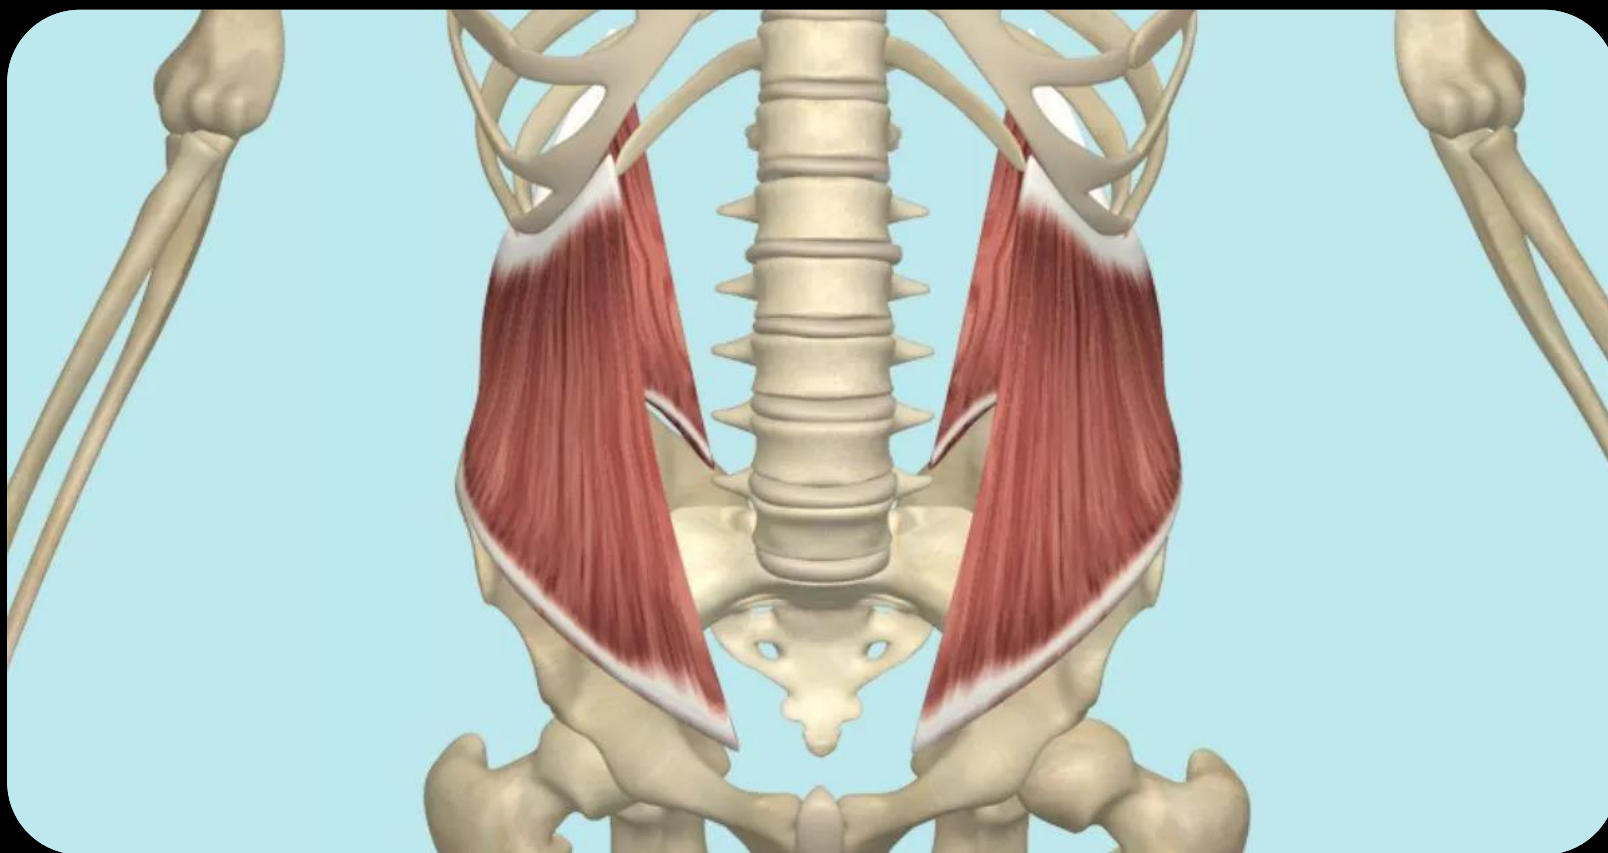

• Predný pílovitý sval

VÝZNAM

- Tvoria brušný lis
- Ochrana vnútornosti
- Umožňujú vyprázdňovanie čriev, močového mechúra, maternice
- Pomáhajú pri výdychu

PRIAMY SVAL BRUCHA

PRIEČNY SVAL BRUCHA

VONKAJŠÍ ŠIKMÝ SVAL BRUCHA

VNÚTORNÝ ŠIKMÝ SVAL BRUCHA

PREDNÝ PÍLOVITÝ SVAL

SVALY PANVOVÉHO DNA

1.

• Panvová uzávierka

2.

• Močovo-pohlavná uzávierka

3.