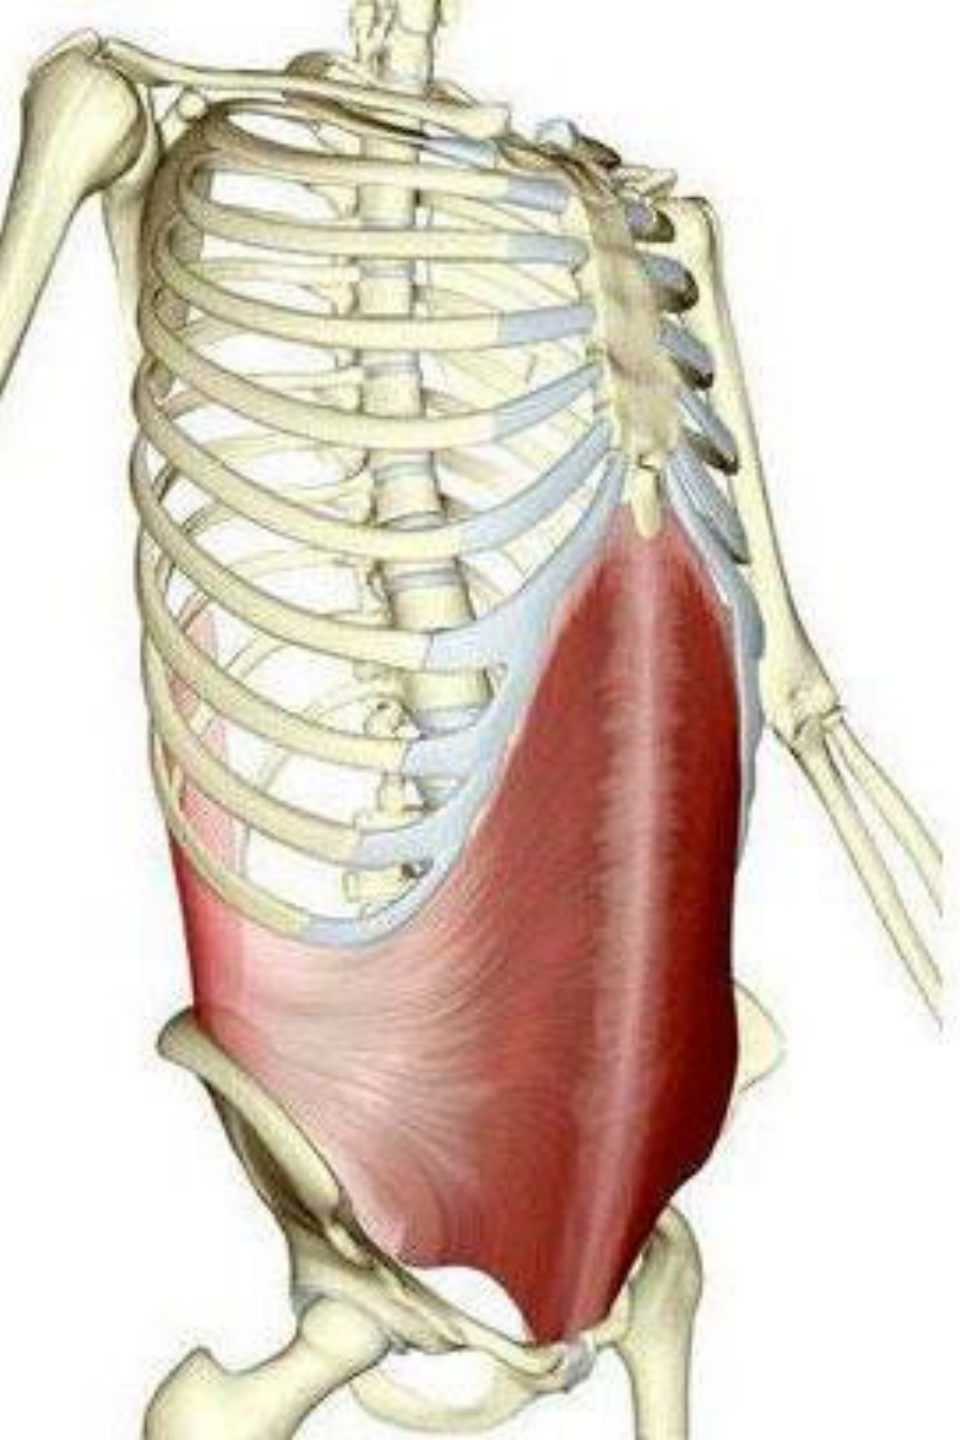

• Predný pílovitý sval

VÝZNAM

- Tvoria brušný lis
- Ochrana vnútornosti
- Umožňujú vyprázdňovanie čriev, močového mechúra, maternice
- Pomáhajú pri výdychu

PRIAMY SVAL BRUCHA

PRIEČNY SVAL BRUCHA

VONKAJŠÍ ŠIKMÝ SVAL BRUCHA

VNÚTORNÝ ŠIKMÝ SVAL BRUCHA

PREDNÝ PÍLOVITÝ SVAL

SVALY PANVOVÉHO DNA

1.

• Panvová uzávierka

2.

• Močovo-pohlavná uzávierka

3.